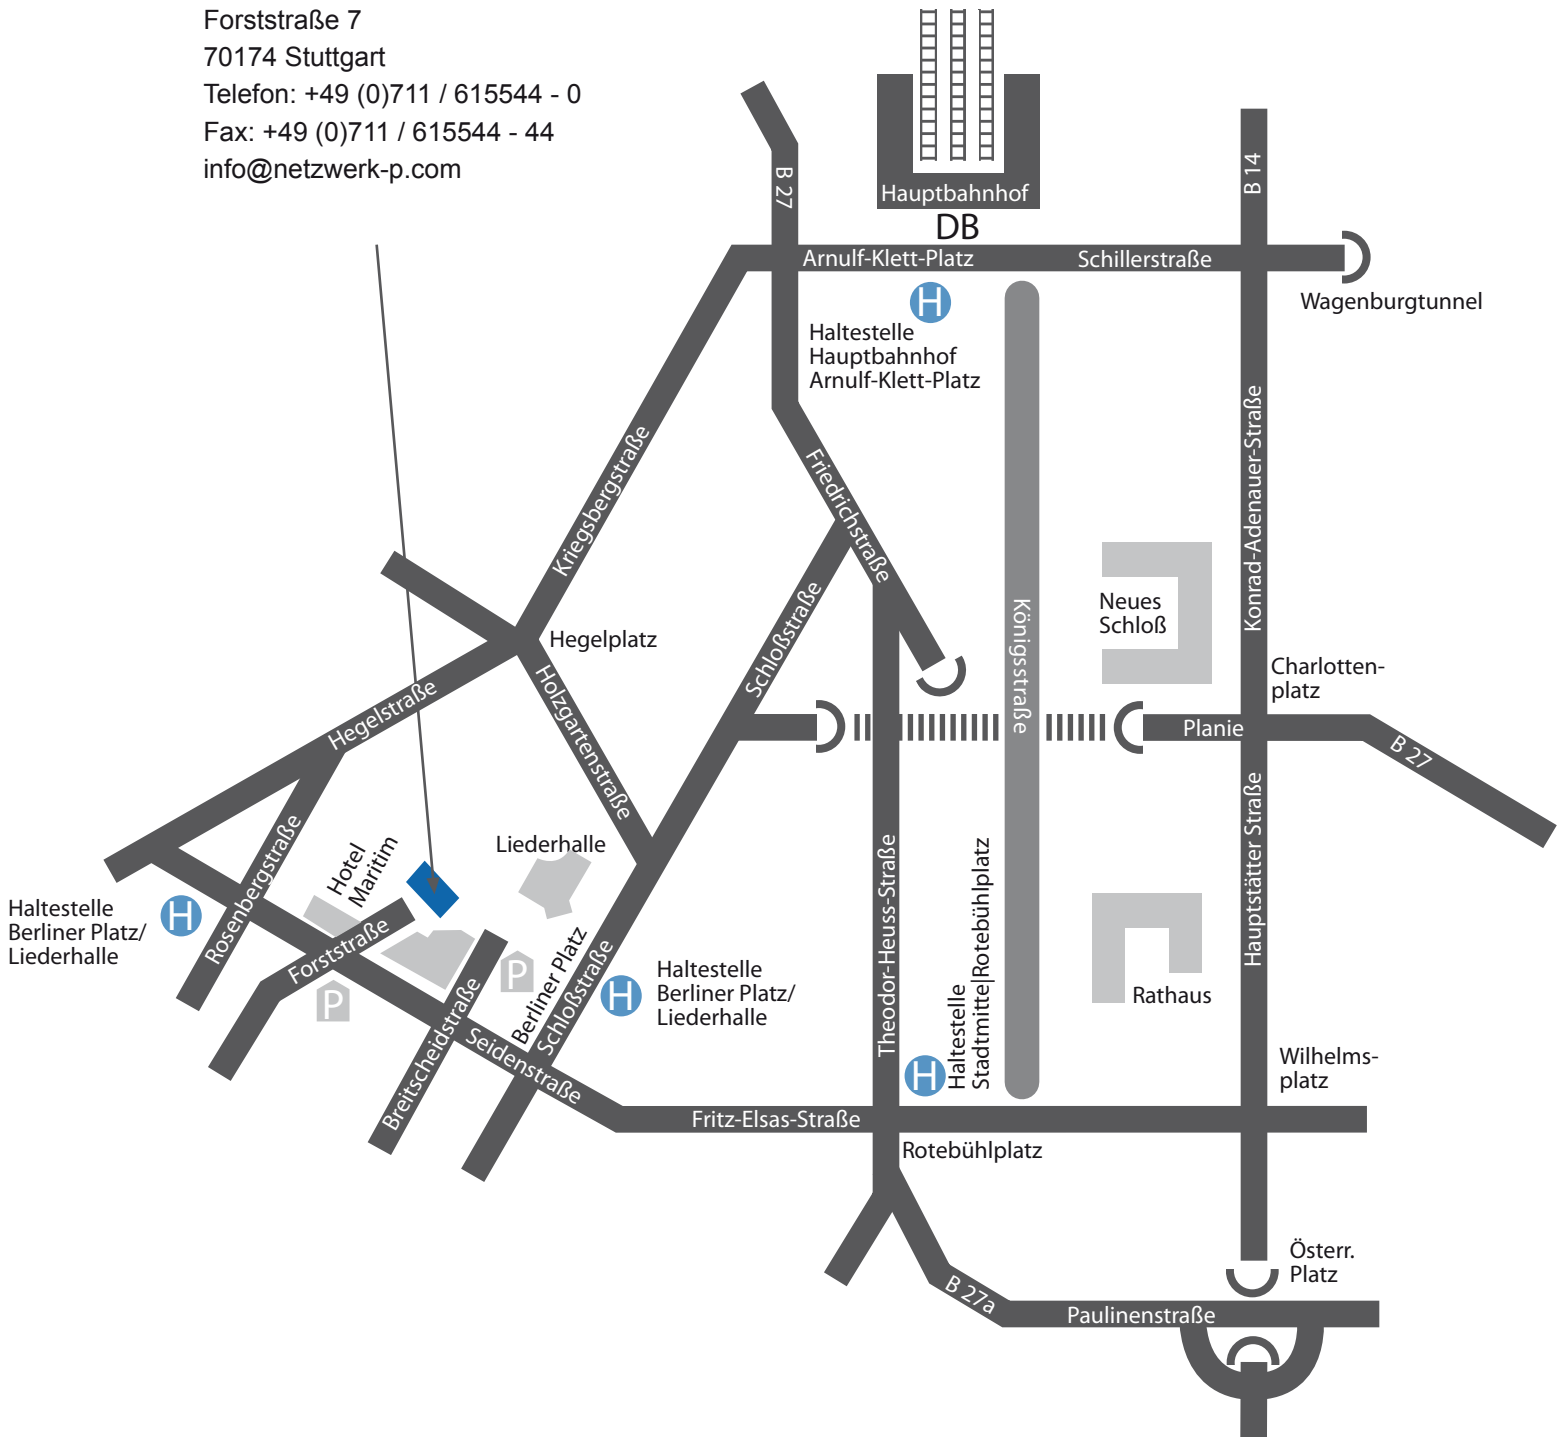

netzwerk P

Produktion GmbH

Forststraße 7

70174 Stuttgart

Telefon: +49 (0)711 / 615544 - 0

Fax: +49 (0)711 / 615544 - 44

info@netzwerk-p.com