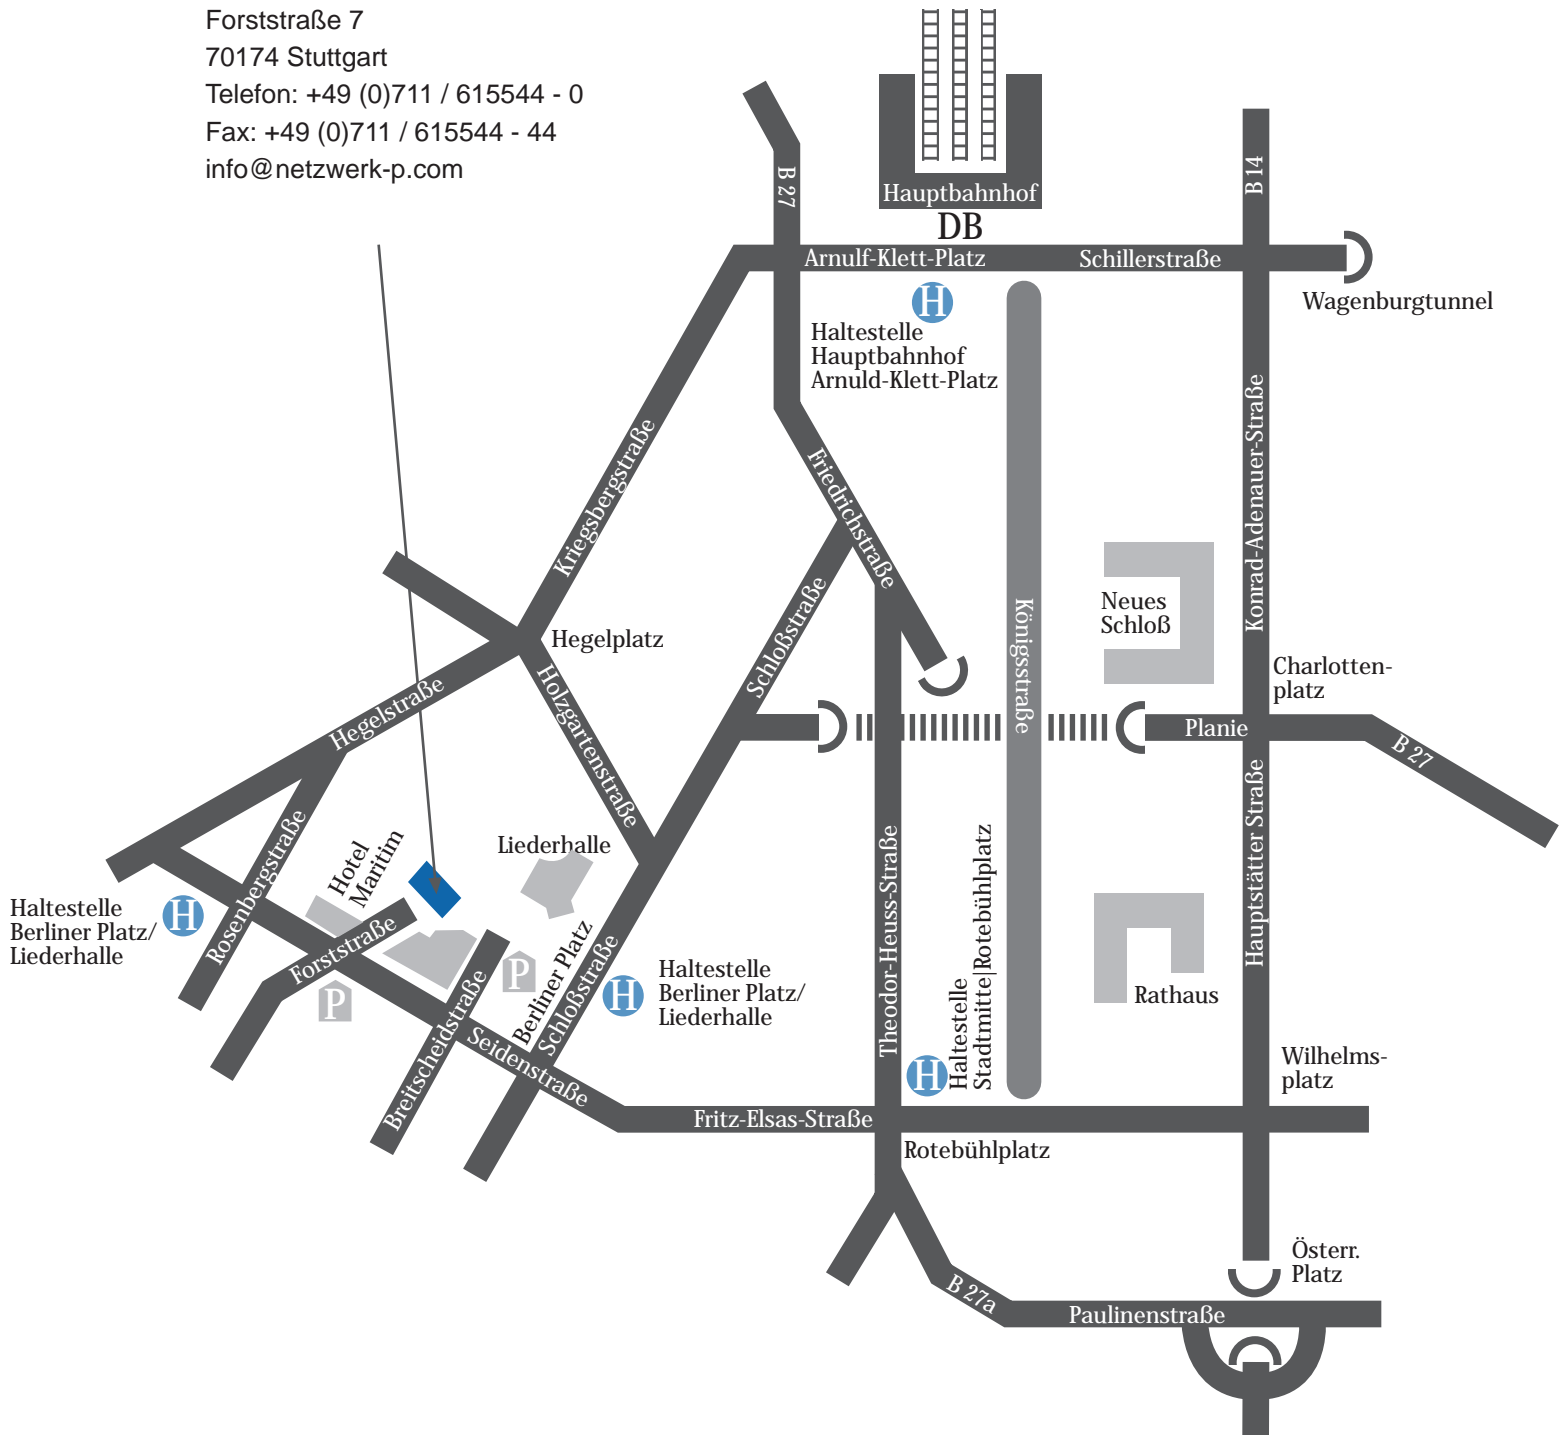

netzwerk P

Produktion GmbH

Forststraße 7

70174 Stuttgart

Telefon: +49 (0)711 / 615544 - 0

Fax: +49 (0)711 / 615544 - 44

info@netzwerk-p.com